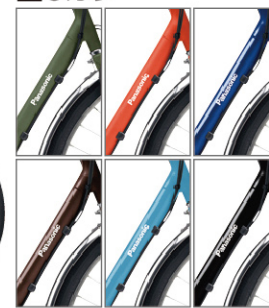

1 Panasonic ビビ・DX

日本製
MADE IN JAPAN

全6カラー

丈夫なステンレス車輪、肉厚なタイヤとチューブ、丈夫な国産フレーム、その内容を国内で組み立てているんだから安心で間違いなし。スタンドを立てると自動でハンドルロックするので重い荷物を載せても倒れにくい。毎日の通勤、通学のおき相棒に。

●26インチ ●後ろ子供台取付可 ●3年間盗難補償付

バッテリー容量 1充電あたりの走行距離目安 一番の特徴
16アンペア 59~107km 頑丈・長持ち

メーカー希望小売価格:143,000円のところ
13,200円お得! **129,800円** (税込み)

3 Panasonic テイモ・S

日本製
MADE IN JAPAN

全5カラー

カッコいいアシストバイクといえばティモS! 段差の乗り降りもソフトな感触な太めのタイヤも特徴です。後カギとバッテリーキーと共通で使用できるワイヤーロックも付属。二重ロックで盗難防止にも気を配られたモデルです。

●26インチ ●3年間盗難補償付