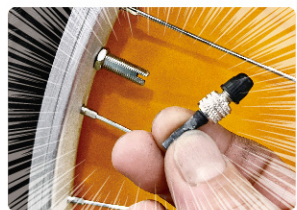

店舗により異なります。詳しくは店頭でご確認ください。

～自転車豆知識～

夏の暑さは自転車もつらいんです、、、

気温が30度を超えるような暑さは
自転車だって苦手です

直射日光が当たらない
涼しい場所に置いてください
電動自転車のバッテリーは
外して室内で保管がおすすめ

空気を入れる虫ゴムも暑さで
切れるので交換が必要です

点検に来てください
ご来店お待ちしております

セオサイクルの
点検無料クーポン
詳細はこちら